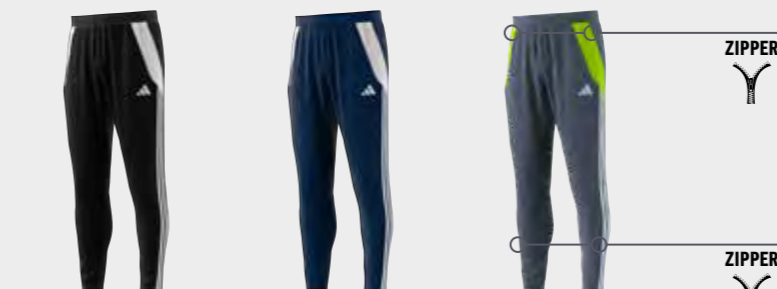

BLACK WHITE
ERWACHSENE IP1952
JUNIOR IJ7661

TEAM NAVY BLUE 2 WHITE
ERWACHSENE IR9343
JUNIOR IS1007

TEAM ONIX SEMI SOLAR YELLOW
ERWACHSENE IV6945

TRAINING PANT SLIM

ERWACHSENE 50 €
JUNIOR 40 €

TIRO24 TRPNT S

FIT SLIM
TECHNOLOGIE AEROREADY
MATERIAL 100% RECYCELTER POLYESTER
GRÖSSEN XS, S, M, L, XL, 2XL, 3XL
GRÖSSEN 116, 128, 140, 152, 164, 176

LAUFZEIT → FEB 2027

TRAINING PANT REGULAR

ERWACHSENE 50 €
JUNIOR 40 €

TIRO24 TRPNT

FIT REGULAR
TECHNOLOGIE AEROREADY
MATERIAL 100% RECYCELTER POLYESTER
GRÖSSEN XS, S, M, L, XL, 2XL, 3XL
GRÖSSEN 116, 128, 140, 152, 164, 176

LAUFZEIT → FEB 2027

3/4 PANT

ERWACHSENE 35 €

TIRO24 3/4PNT

FIT SLIM
TECHNOLOGIE AEROREADY
MATERIAL 100% RECYCELTER POLYESTER
GRÖSSEN XS, S, M, L, XL, 2XL, 3XL

LAUFZEIT → FEB 2027