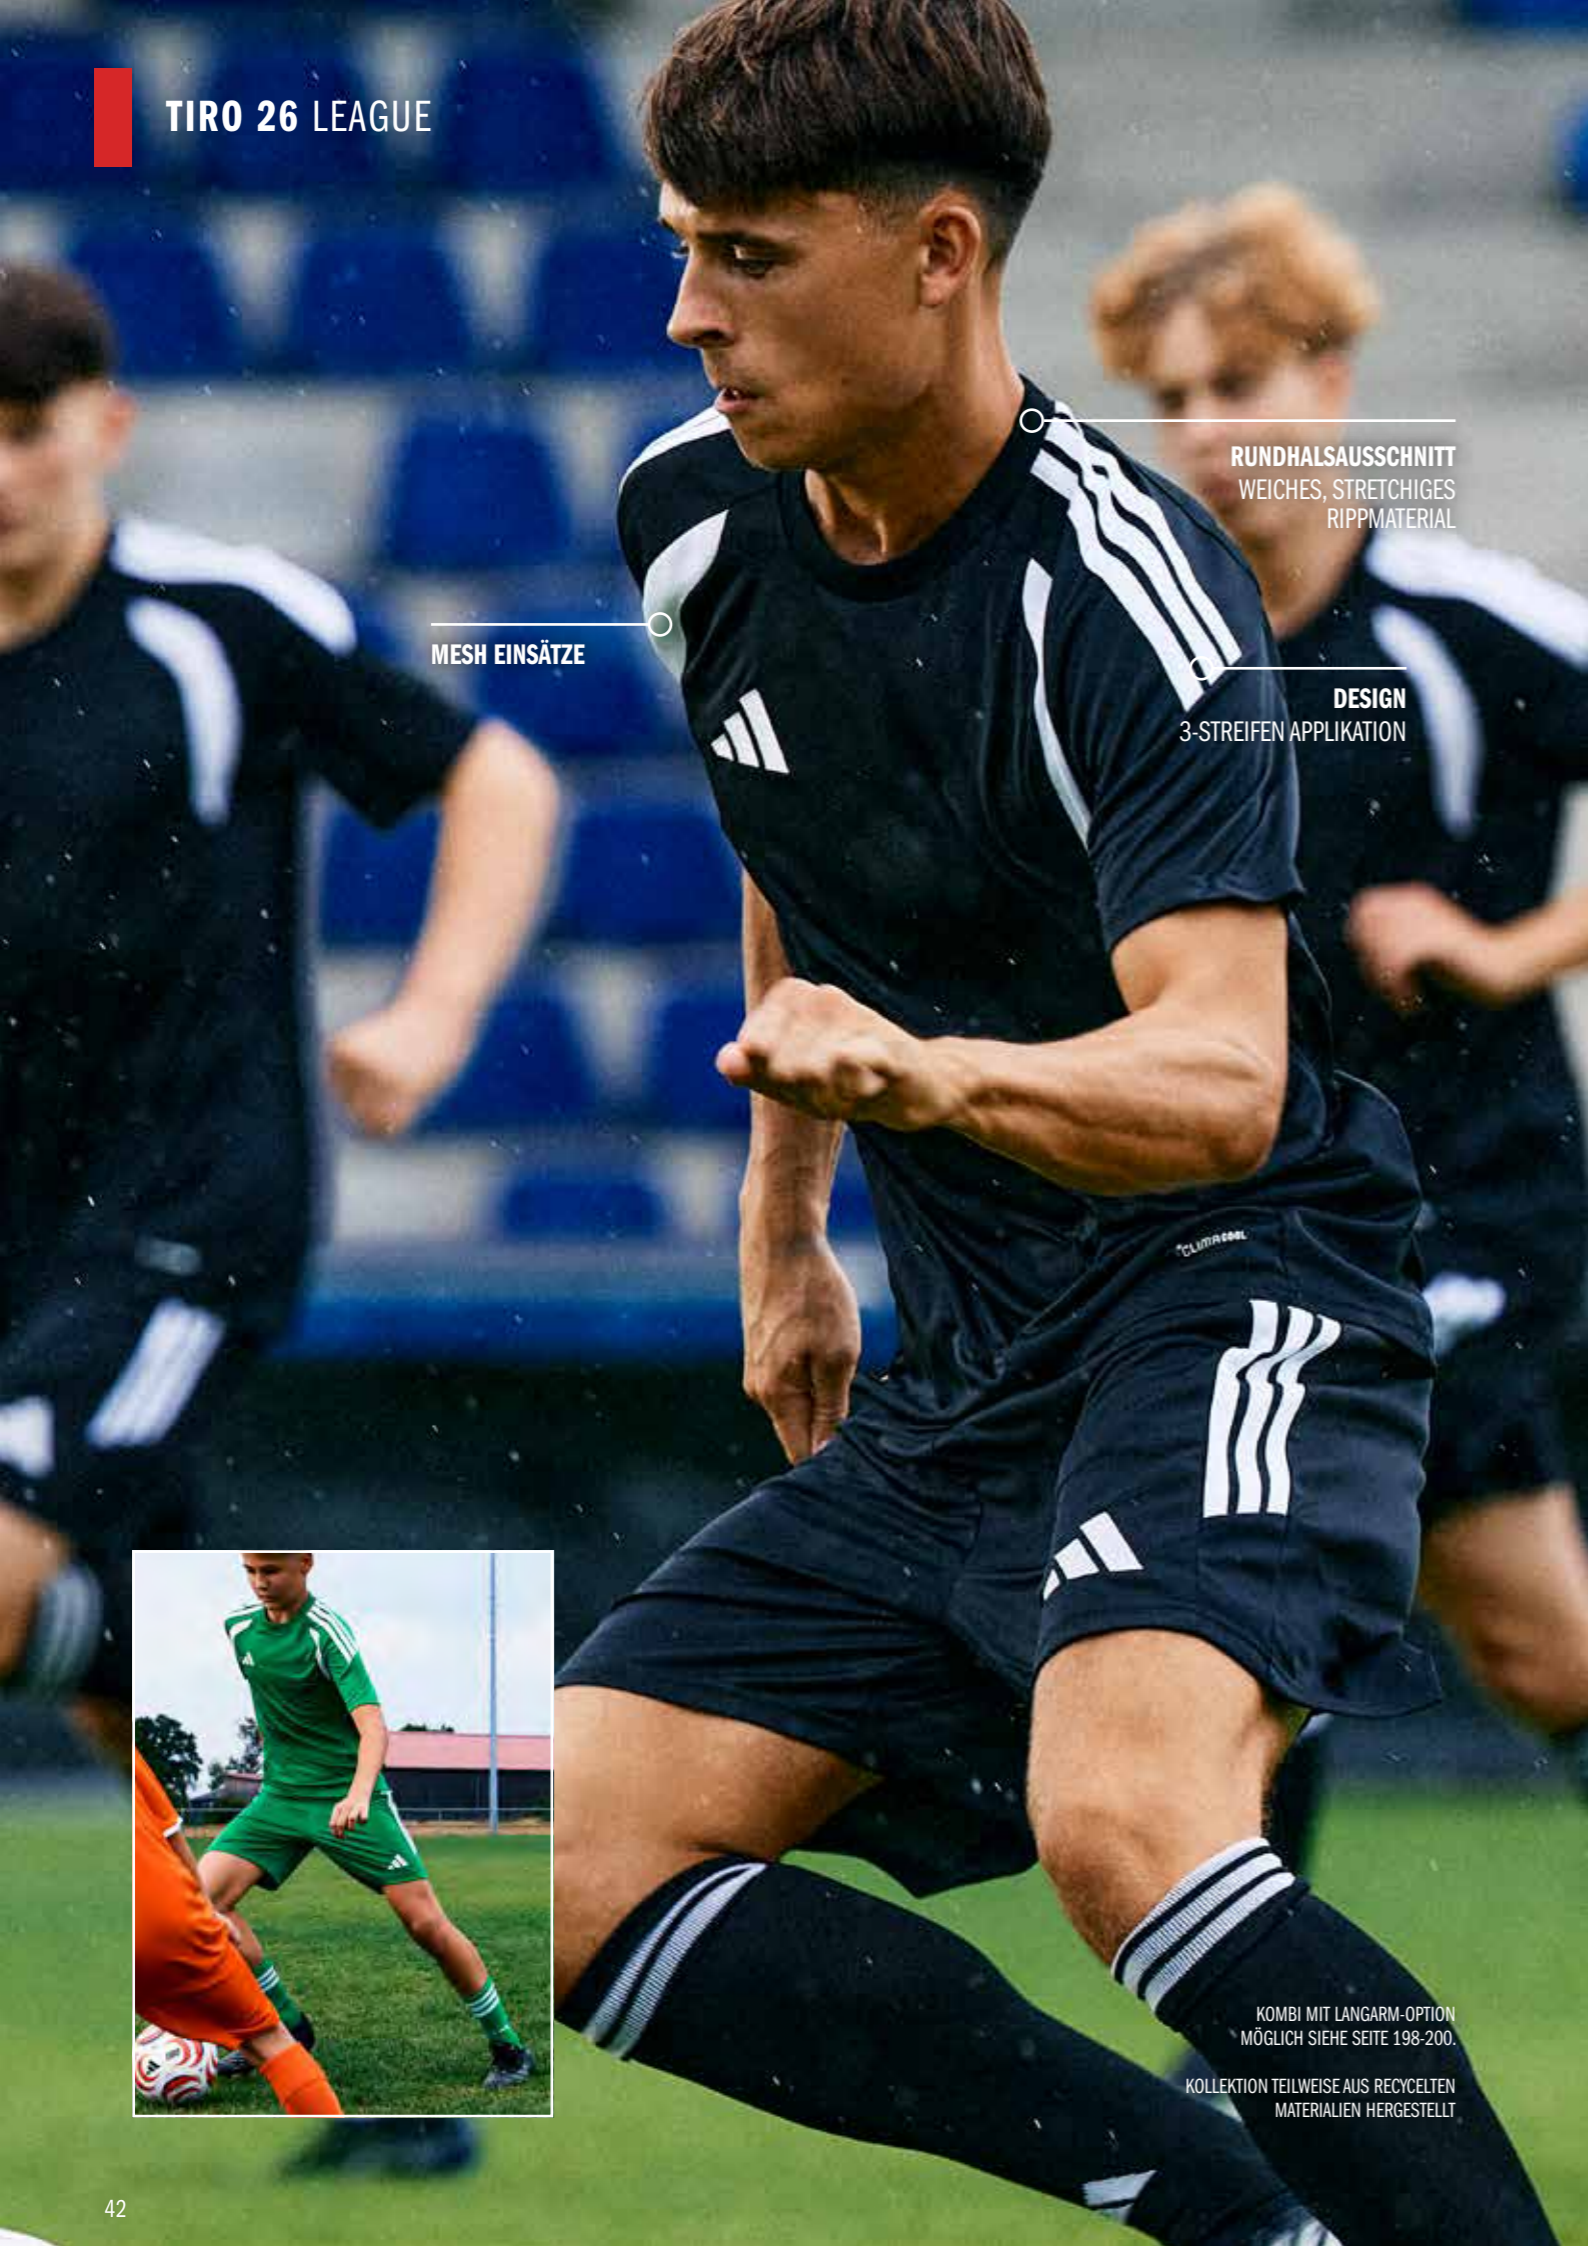

MESH EINSÄTZE

RUNDHALSAUSSCHNITT
WEICHES, STRETCHIGES
RIPPMATERIAL

DESIGN
3-STREIFEN APPLIKATION