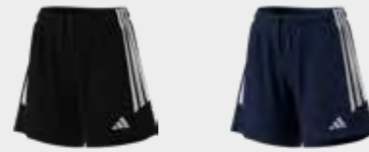

TEAM NAVY BLUE 2 WHITE
ERWACHSENE JY7219

TRAINING SHORT

TIRO26L TRSHW ERWACHSENE 25 €

FIT REGULAR
TECHNOLOGIE CLIMACOOOL
MATERIAL 100% RECYCLTER POLYESTER
GRÖSSEN 2XS, XS, S, M, L, XL, 2XL

LAUFZEIT → FEB 2029

BLACK WHITE
ERWACHSENE JY7220