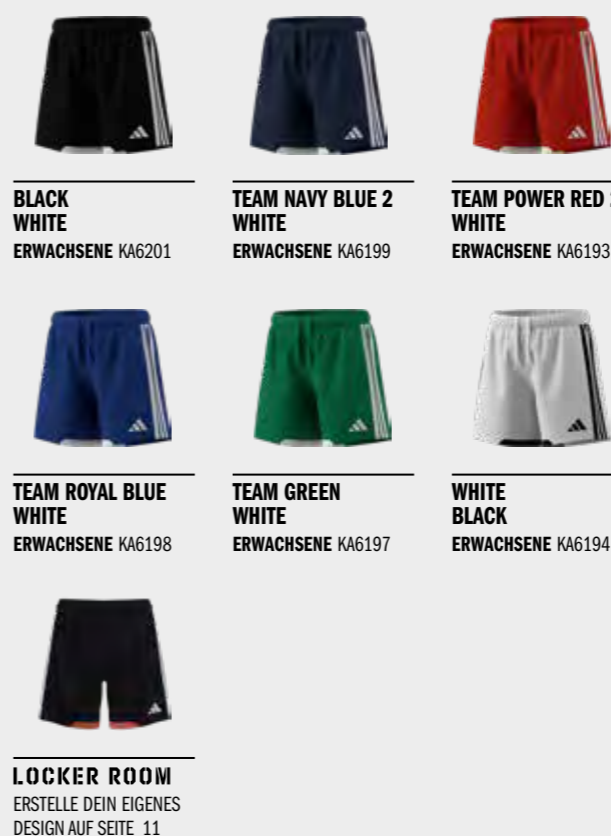

MESH-EINSÄTZE

DETAIL
AUFGESETZTES
3-STRIPES BRANDING

DESIGN
GEPRÄGTES FRONTPANEL-GRAFIKDESIGN

KOMBI MIT LANGARM-OPTION
MÖGLICH SIEHE SEITE 198-200.
KOLLEKTION TEILWEISE AUS RECYCELTEN
MATERIALIEN HERGESTELLT

JERSEY ERWACHSENE 35 €
TIRO26 C JSYW

FIT REGULAR
TECHNOLOGIE CLIMACOOL
MATERIAL 100% RECYCLTER POLYESTER
GRÖSSEN 2XS, XS, S, M, L, XL, 2XL

LAUFZEIT → FEB 2028

DAZU PASSEN AM BESTEN DIE TIRO 26 COMPETITION MATCH SHORTS

SHORT ERWACHSENE 40 €
TIRO26 C M SHOW

FIT REGULAR
TECHNOLOGIE CLIMACOOL
MATERIAL 100% RECYCLTER POLYESTER
GRÖSSEN 2XS, XS, S, M, L, XL, 2XL

LAUFZEIT → FEB 2028