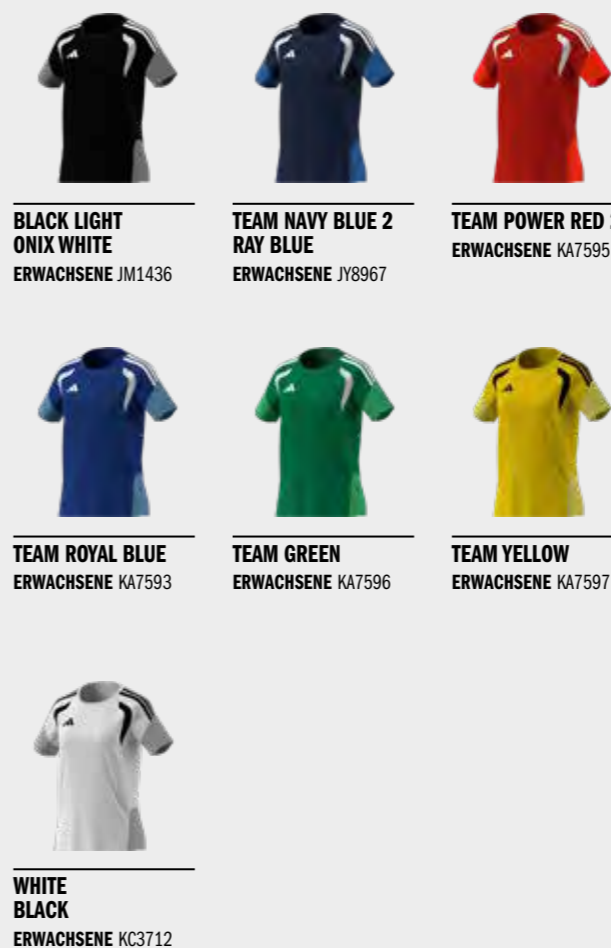

DAZU PASSEN AM BESTEN DIE TIRO 26 COMPETITION MATCH SHORTS