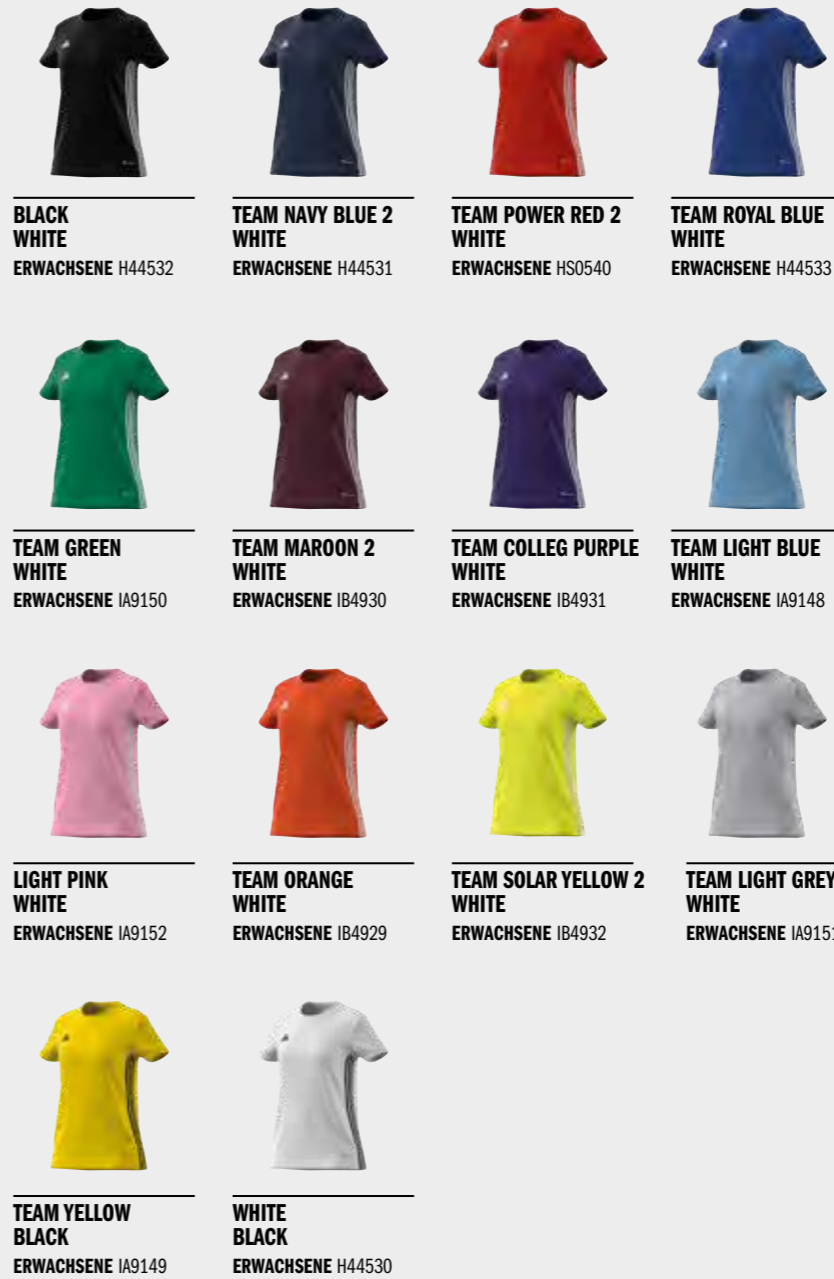

DAZU PASSEN AM BESTEN DIE **SQUADRA 25 SHORTS** - SIEHE SEITE 70, ODER **TIRO 24 SHORTS** - SIEHE SEITE 71.