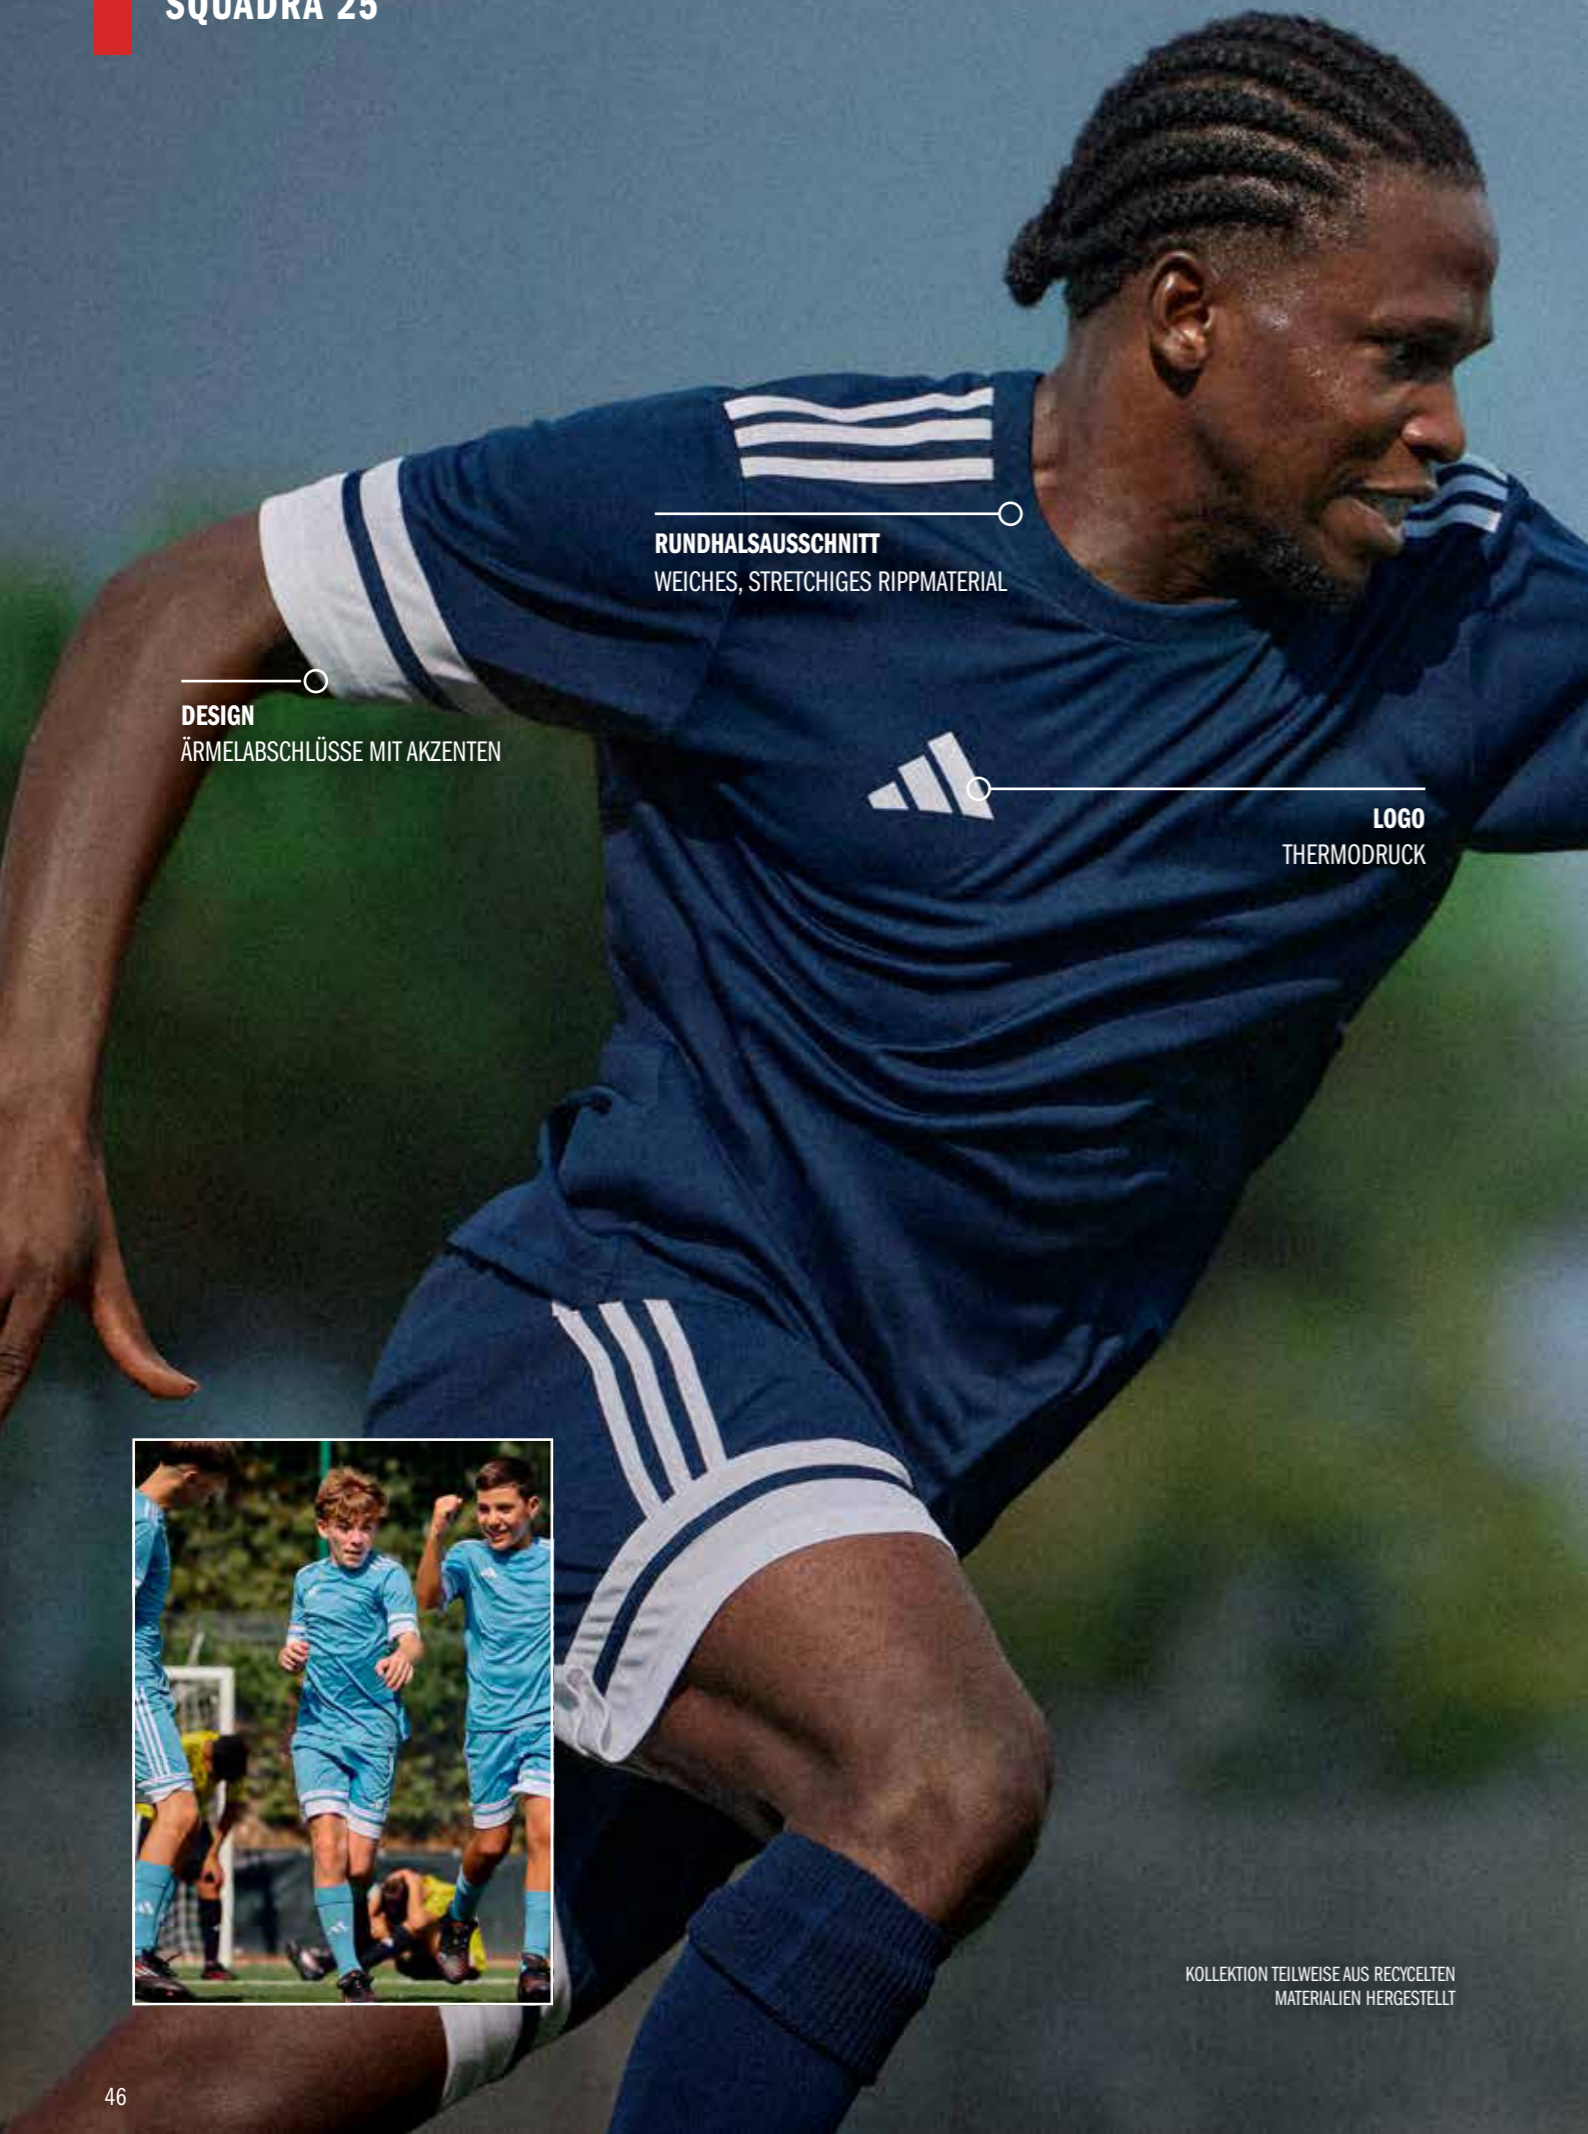

RUNDHALSAUSSCHNITT
WEICHES, STRETCHIGES RIPPMATERIAL

DESIGN
ÄRMELABSCHLÜSSE MIT AKZENTEN

LOGO
THERMODRUCK