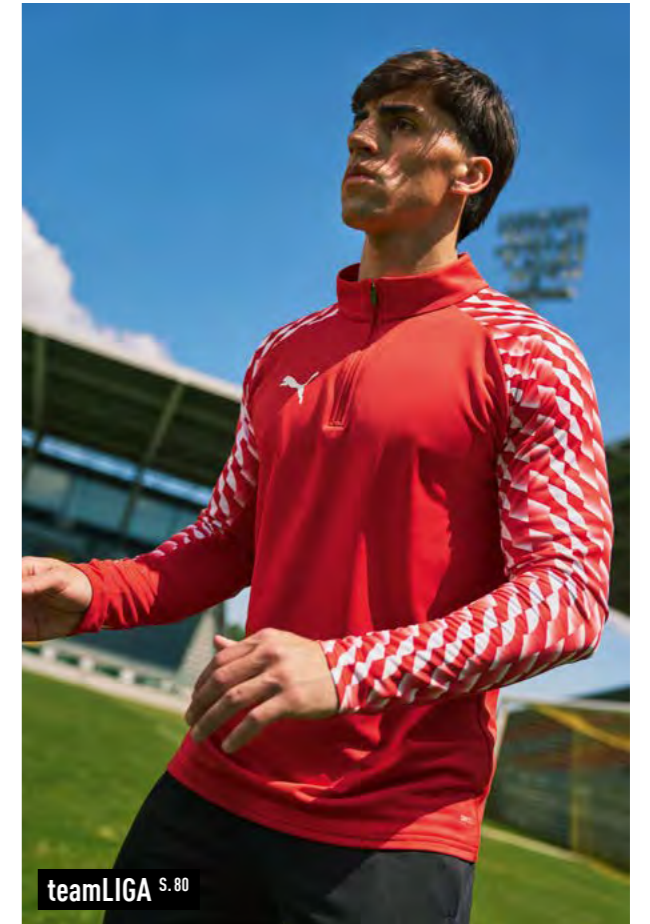

TEAMKLEIDUNG ÜBERSICHT