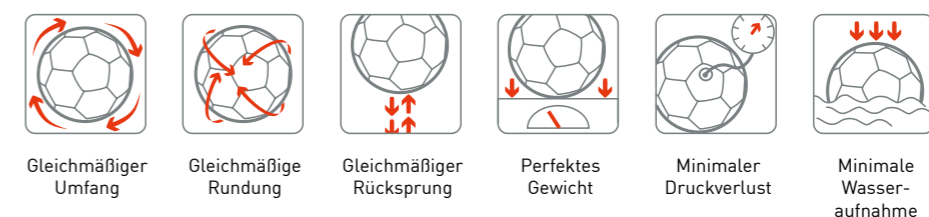

FIFA BASIC Bälle mit dieser Markierung erfüllen die FIFA Qualitätskriterien.