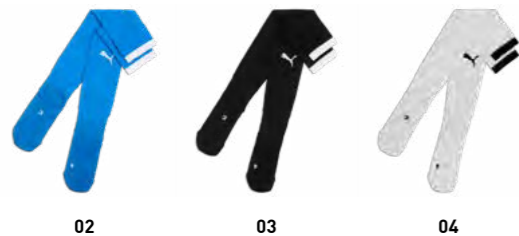

Regular Fit • 64% recyceltes Polyester, 19% Polyamid, 12% Baumwolle, 5% Elastan
Einsätze aus Strukturstrick mit vertikalen Rippen an den Seiten; Doppellagiger und farblich abgesetzter Bund; Gripzone am Vorfuß und der Ferse; Mesh-Einsätze am Fuß für Atmungsaktivität; Gepolsterte Zonen auf dem Fußbett

01 PUMA Red-PUMA White-PUMA White • **02** Electro Royal-PUMA White-PUMA White • **03** PUMA Black-PUMA White-PUMA White • **04** PUMA White-PUMA Black-PUMA Black

April 2026 - 2027

706560 teamLIGA26 Socks
1-5 **CHF 15.00***