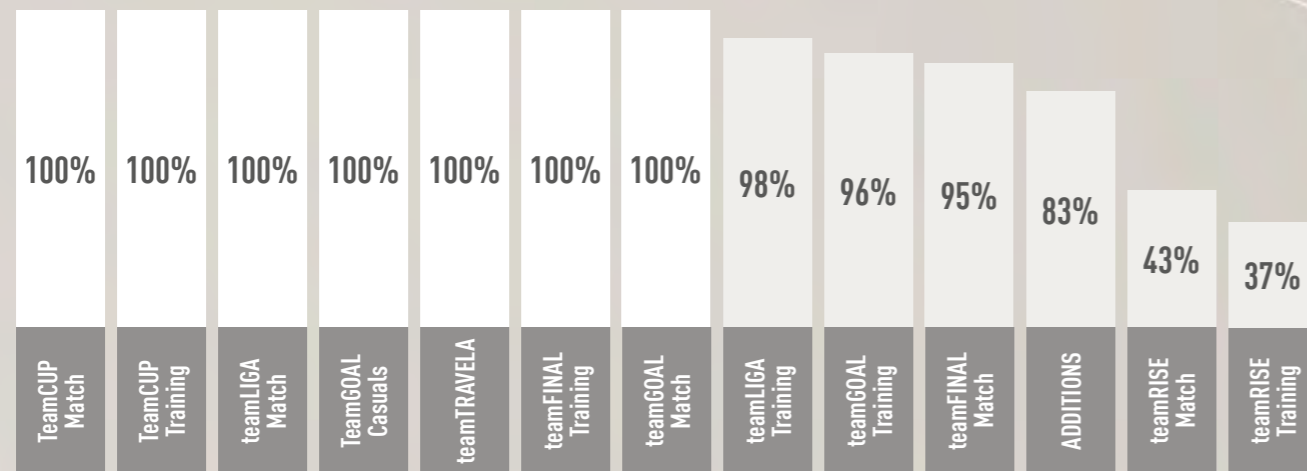

RECYCELTES MATERIAL IST UNSER FOKUS.

WIR SIND FEST ENTSCLOSSEN, DEN EINSATZ VON RECYCELTEN MATERIALIEN IN ALL UNSEREN PRODUKTEN IMMER WEITER ZU MAXIMIEREN.

Mit der Vision 2030 haben wir unsere aktuellen 10FOR25-Nachhaltigkeitsziele erweitert und weiterentwickelt, um in den Bereichen Klima, Kreislaufwirtschaft und Menschenrechte eine noch größere Wirkung zu erzielen.

Prozentualer Anteil der Teamwear-Modelle mit recycelten Materialien 2026.

+50%

unserer **Teamwear Apparel Produkte** sind 2026 zu 100% aus recycelten Materialien hergestellt (ausgenommen Dekore und Verzierungen).*

100%

unserer **Teamwear Accessoire Taschen** sind 2026 zu mindestens 50% aus recycelten Materialien hergestellt.

unserer **Packbeutel** bestehen 2026 zu 100% aus recyceltem Material.

UNSERE HINWEISE UND EMPFEHLUNGEN FÜR APPLIKATIONEN VON SIEB- UND TRANSFERDRUCKEN SIND AB SOFORT DIGITAL ÜBER DIESEN QR-CODE ZU FINDEN

DAS SPART PAPIER UND SCHONT DIE UMWELT.

RE:FIBRE

Das **RE:FIBRE** Logo kennzeichnet alle Produkte, die hauptsächlich aus recycelten Polyester-Textilabfällen hergestellt werden.