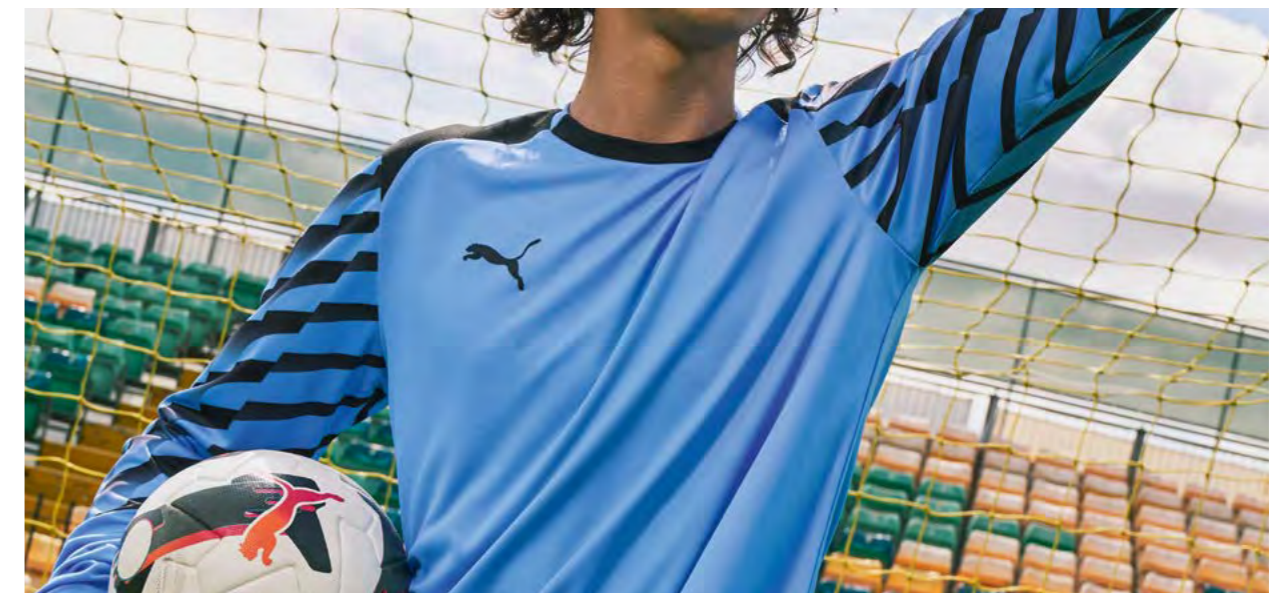

706547 teamLIGA26 GK Jersey LS RE:FIBRE
S-3XL CHF 39.00*

706549 teamLIGA26 GK Jersey LS Jr
116-164 CHF 33.00*

Regular Fit • dryCELL • 100% recyceltes Polyester
Cut-&-Sew-Rundhalsausschnitt; Mesh-Einsätze auf den Schultern für Atmungsaktivität; PUMA Formstripe-inspirierte Grafik auf den Ärmeln

03 PUMA Black-PUMA White-Flat Medium Gray • 22 Yellow Burst-PUMA Black-PUMA Black • 31 Blue Glimmer-PUMA Black-PUMA Black

April 2026 - 2029

706554 teamLIGA26 Shorts RE:FIBRE
S-3XL CHF 26.00*

706555 teamLIGA26 Shorts Jr
116-164 CHF 20.00*

Regular Fit • dryCELL • 100% recyceltes Polyester
Mesh-Einsätze an der Seitenpartie; Elastischer Bund mit integriertem Kordelzug

03 PUMA Black-PUMA White-PUMA White • 22 Yellow Burst-PUMA Black-PUMA Black • 31 Blue Glimmer-PUMA Black-PUMA Black

April 2026 - 2029

707064 teamLIGA26 Socks Core
1-5 CHF 11.00*

Regular Fit • 83% recyceltes Polyester, 14% Baumwolle, 3% Elasthan

Fußgewölbeunterstützung mit Ripp-Kompression; Rippkompression um den Knöchel; Kontrastierendes Frottee vorne und hinten am Fuß für mehr Komfort

03 PUMA Black-PUMA White • 22 Yellow Burst-PUMA Black • 31 Blue Glimmer-PUMA Black

April 2026 - 2029