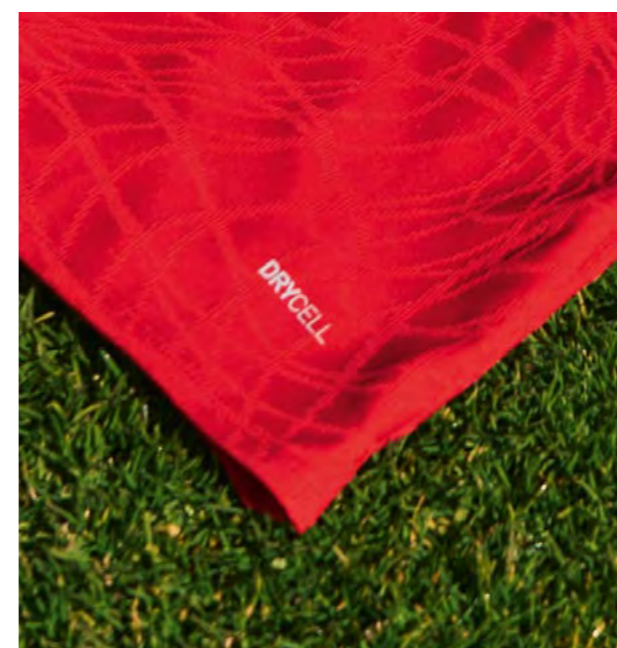

### FÜR GESCHWINDIGKEIT

Die Ärmel- und Schulterpartien bestehen aus ultraleichtem Stoff, um das Gewicht zu reduzieren und die Bewegungsfreiheit zu erhöhen – damit Sie auf dem Spielfeld schnell, wendig und uneingeschränkt bleiben.