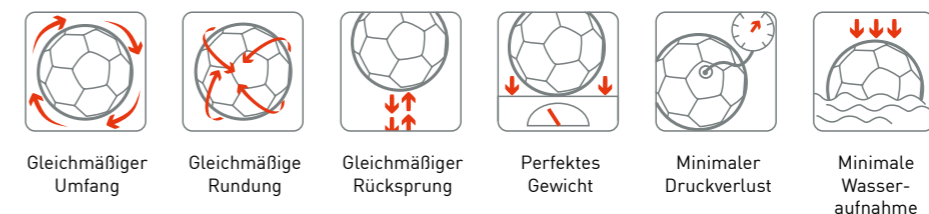

FIFA QUALITY Bälle mit diesem Emblem müssen insgesamt sechs Tests durchlaufen und garantieren ebenfalls eine hohe Qualität.