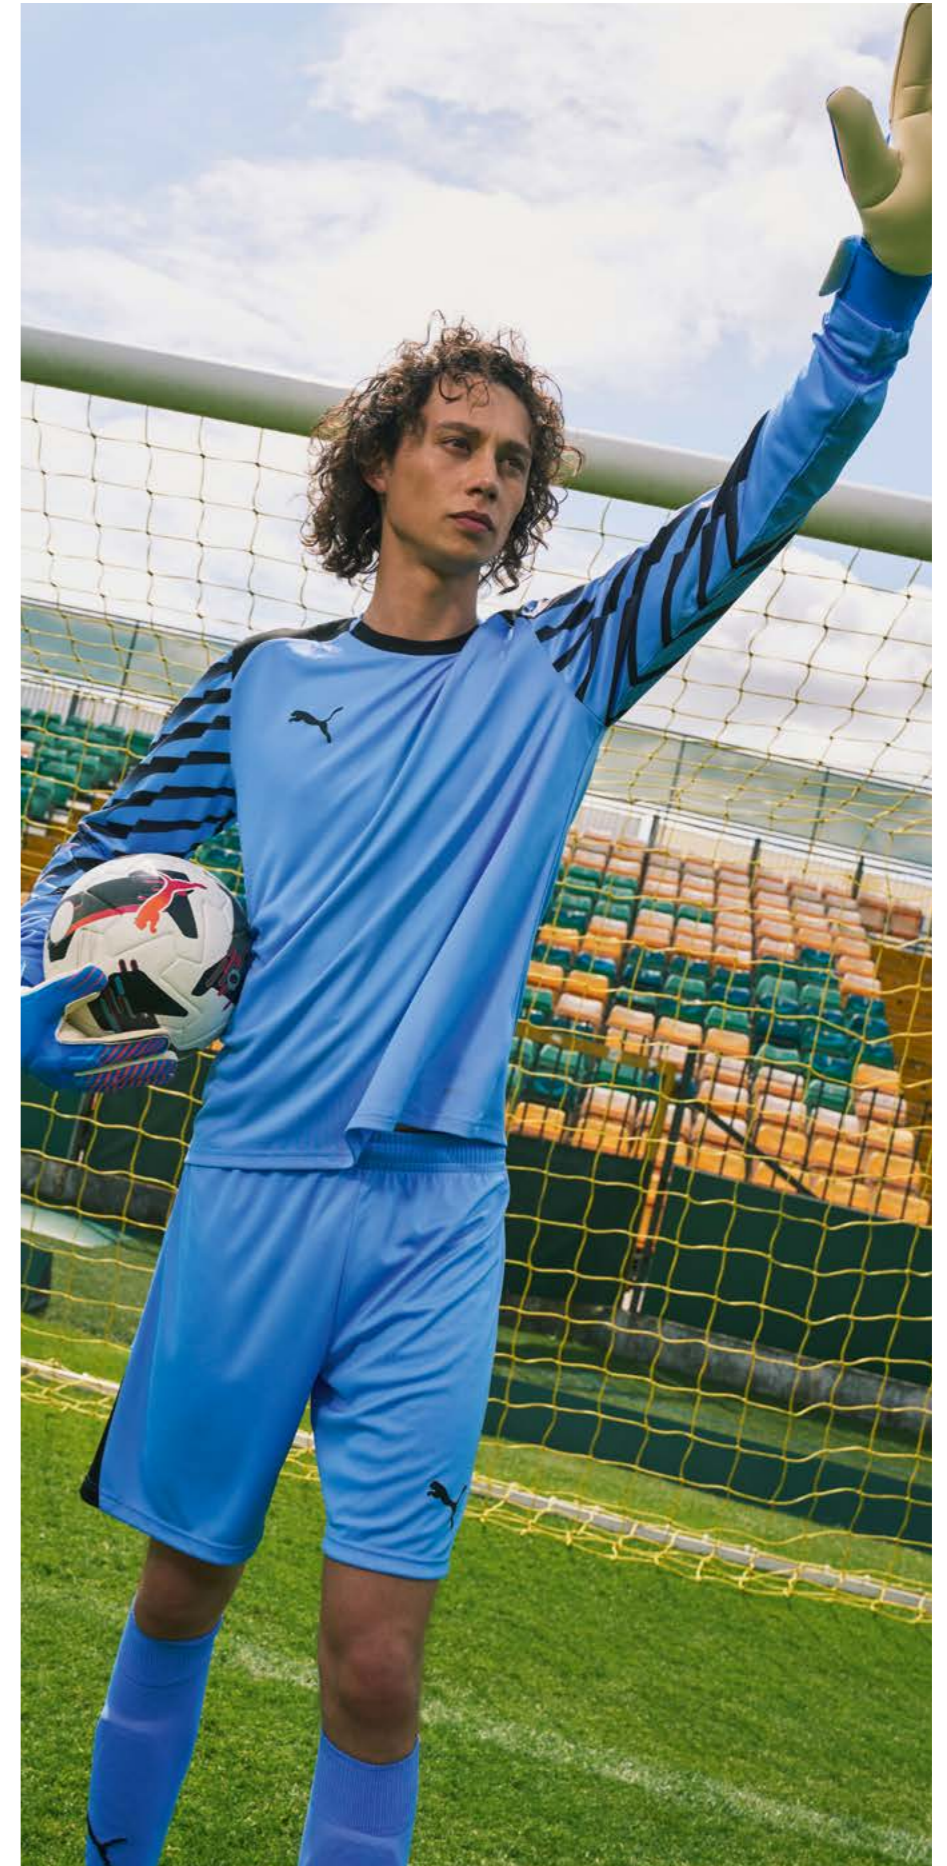

Regular Fit • 82% recyceltes Polyester, 15% Polyamid, 3% Elasthan
PUMA Cat-Logo mittig auf der Vorderseite; Riemen an den Socken für perfekte Passform; Gerippter Bund; Ripp-Kompression um den Knöchel

01 PUMA Red-PUMA White • 02 Electro Royal-PUMA White • 03 PUMA Black-PUMA White • 04 PUMA White-PUMA Black • 05 Sport Green-PUMA White • 06 PUMA Navy-PUMA White • 07 Faster Yellow-PUMA Black • 08 Rickie Orange-PUMA White

April 2026 - 2029

02

03

04

05

06

07

08

Regular Fit • 82% Polyester, 15% Polyamid, 3% Elasthan
PUMA Cat Logo mittig auf der Vorderseite; Silikonpunkte an Druckstellen für verbesserten Halt im Schuh; Frottee im Fersen- und Zehenbereich für Komfort

01 PUMA Red-PUMA White • 02 Electro Royal-PUMA White • 03 PUMA Black-PUMA White • 04 PUMA White-PUMA Black • 05 Sport Green-PUMA White • 06 PUMA Navy-PUMA White • 07 Faster Yellow-PUMA Black • 08 Rickie Orange-PUMA White

April 2026 - 2029

02

03

04

05

06

07

08

03

04

706119 teamGOAL Performance Socks
1-5 CHF 17.00*

Regular Fit • 51% Polyester, 40% Baumwolle, 7% Polyamid, 2% Elasthan
Mittlere Höhe; Stützendes Fußbett; L- und R-Technologie; Vielseitiger Einsatz

03 PUMA Black-PUMA White • 04 PUMA White-PUMA Black

2027

GOALKEEPER